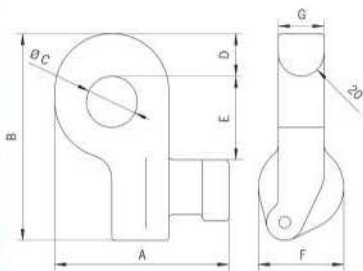

Morsetto per container TCO